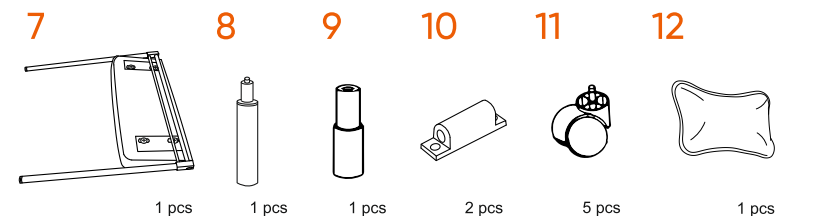

Chairman Game 35

RU ИНСТРУКЦИЯ ПО СБОРКЕ
EN ASSEMBLY INSTRUCTIONS
DE AUFBAUANLEITUNG
FR INSTRUCTIONS DE MONTAGE
IT MANUALE D'USO
ES INSTRUCCIONES DE MONTAJE
CZ NÁVOD K MONTÁŽI
KZ ЖИНАУ ЖӨНІНДЕГІ НҰСҚАУЛЫҚ

- 13** (M8x20) 3 pcs
- 14** (M6x35) 4 pcs
- 15** (M6x25) 4 pcs
- 16** (M6x20) 4 pcs
- 17** 3 pcs
- 18** 8 pcs
- 19** 4 pcs
- 20** 2 pcs

STEP 1
 ↓
STEP 2

CHAIRMAN
ПОМОГАЕТ РАБОТАТЬ

chairman.ru

info@chairman.ru