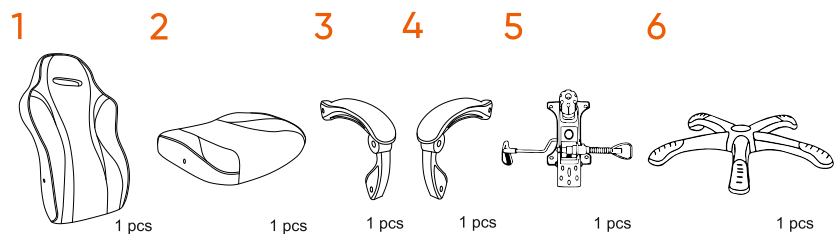

Chairman Game 35

RU ИНСТРУКЦИЯ ПО СБОРКЕ
EN ASSEMBLY INSTRUCTIONS
DE AUFBAUANLEITUNG
FR INSTRUCTIONS DE MONTAGE
IT MANUALE D'USO
ES INSTRUCCIONES DE MONTAJE
CZ NÁVOD K MONTÁŽI
KZ ЖИНАУ ЖӨНІНДЕГІ НҰСҚАУЛЫҚ

- 13** (M8x20) 3 pcs
- 14** (M6x35) 4 pcs
- 15** (M6x25) 4 pcs
- 16** (M6x20) 4 pcs
- 17** 3 pcs
- 18** 8 pcs
- 19** 4 pcs
- 20** 2 pcs

STEP 1
 ↓
STEP 2

CHAIRMAN
ПОМОГАЕТ РАБОТАТЬ

chairman.ru

info@chairman.ru