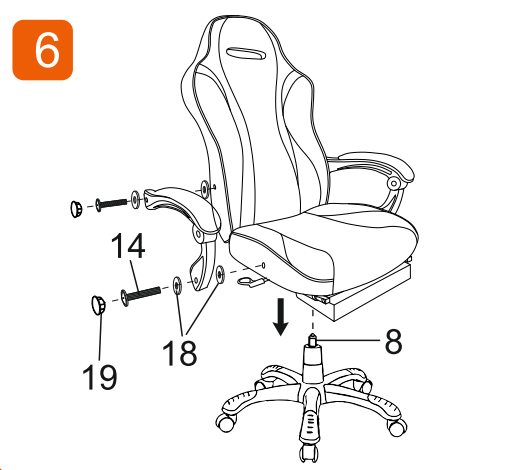

Chairman Game 35

RU ИНСТРУКЦИЯ ПО СБОРКЕ
EN ASSEMBLY INSTRUCTIONS
DE AUFBAUANLEITUNG
FR INSTRUCTIONS DE MONTAGE
IT MANUALE D'USO
ES INSTRUCCIONES DE MONTAJE
CZ NÁVOD K MONTÁŽI
KZ ЖИНАУ ЖӨНІНДЕГІ НҰСҚАУЛЫҚ

- 13** (M8x20) 3 pcs
- 14** (M6x35) 4 pcs
- 15** (M6x25) 4 pcs
- 16** (M6x20) 4 pcs
- 17** 3 pcs
- 18** 8 pcs
- 19** 4 pcs
- 20** 2 pcs

STEP 1
 ↓
STEP 2

CHAIRMAN
ПОМОГАЕТ РАБОТАТЬ

chairman.ru

info@chairman.ru