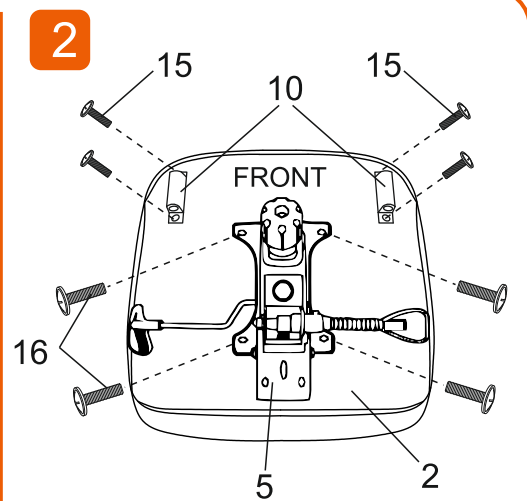

Chairman Game 35

RU ИНСТРУКЦИЯ ПО СБОРКЕ
EN ASSEMBLY INSTRUCTIONS
DE AUFBAUANLEITUNG
FR INSTRUCTIONS DE MONTAGE
IT MANUALE D'USO
ES INSTRUCCIONES DE MONTAJE
CZ NÁVOD K MONTÁŽI
KZ ЖИНАУ ЖӨНІНДЕГІ НҰСҚАУЛЫҚ

- 13** (M8x20) 3 pcs
- 14** (M6x35) 4 pcs
- 15** (M6x25) 4 pcs
- 16** (M6x20) 4 pcs
- 17** 3 pcs
- 18** 8 pcs
- 19** 4 pcs
- 20** 2 pcs

STEP 1
 ↓
STEP 2

CHAIRMAN
ПОМОГАЕТ РАБОТАТЬ

chairman.ru

info@chairman.ru