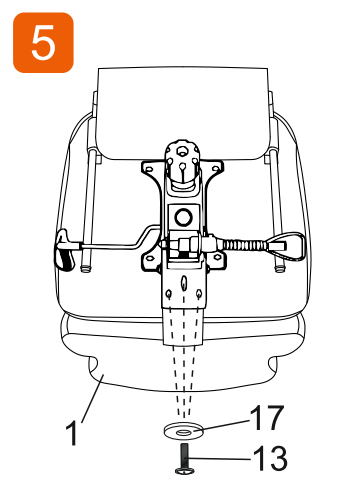

Chairman Game 35

RU ИНСТРУКЦИЯ ПО СБОРКЕ
EN ASSEMBLY INSTRUCTIONS
DE AUFBAUANLEITUNG
FR INSTRUCTIONS DE MONTAGE
IT MANUALE D'USO
ES INSTRUCCIONES DE MONTAJE
CZ NÁVOD K MONTÁŽI
KZ ЖИНАУ ЖӨНІНДЕГІ НҰСҚАУЛЫҚ

- 13** (M8x20) 3 pcs
- 14** (M6x35) 4 pcs
- 15** (M6x25) 4 pcs
- 16** (M6x20) 4 pcs
- 17** 3 pcs
- 18** 8 pcs
- 19** 4 pcs
- 20** 2 pcs

STEP 1
 ↓
STEP 2

CHAIRMAN
ПОМОГАЕТ РАБОТАТЬ

chairman.ru

info@chairman.ru