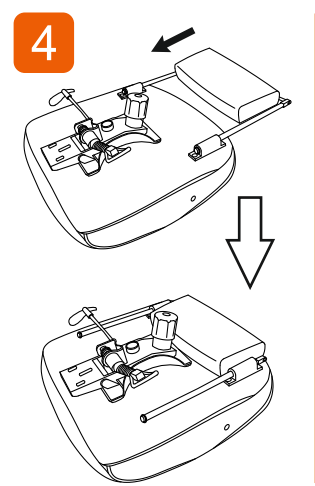

Chairman Game 35

RU ИНСТРУКЦИЯ ПО СБОРКЕ
EN ASSEMBLY INSTRUCTIONS
DE AUFBAUANLEITUNG
FR INSTRUCTIONS DE MONTAGE
IT MANUALE D'USO
ES INSTRUCCIONES DE MONTAJE
CZ NÁVOD K MONTÁŽI
KZ ЖИНАУ ЖӨНІНДЕГІ НҰСҚАУЛЫҚ

- 13** (M8x20) 3 pcs
- 14** (M6x35) 4 pcs
- 15** (M6x25) 4 pcs
- 16** (M6x20) 4 pcs
- 17** 3 pcs
- 18** 8 pcs
- 19** 4 pcs
- 20** 2 pcs

STEP 1
 ↓
STEP 2

CHAIRMAN
ПОМОГАЕТ РАБОТАТЬ

chairman.ru

info@chairman.ru