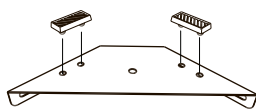

2x
(6-50)

2x
(M6)

8x
(6-50)

24x
(6-20)

2x

1x*

Инструкция по сборке кровати
Milano

4x

4x

8x

* При ширине кровати 120 и больше. При ширине меньше 120 в комплект не входит.

1

4x

4x

2

3

Винт (6-50) x 2
Шайба М6 x 2

4

Винт (6-20) x 4

5

6

7

* При ширине спального места меньше 120 опора не устанавливается.

8