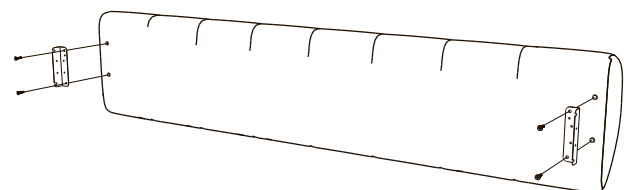

2x
(6-50)

2x
(M6)

8x
(6-50)

24x
(6-20)

2x

1x*

Инструкция по сборке кровати
Milano

4x

4x

8x

* При ширине кровати 120 и больше. При ширине меньше 120 в комплект не входит.

1

4x

4x

2

3

Винт (6-50) x 2
Шайба М6 x 2

4

Винт (6-20) x 4

5

6

7

* При ширине спального места меньше 120 опора не устанавливается.

8