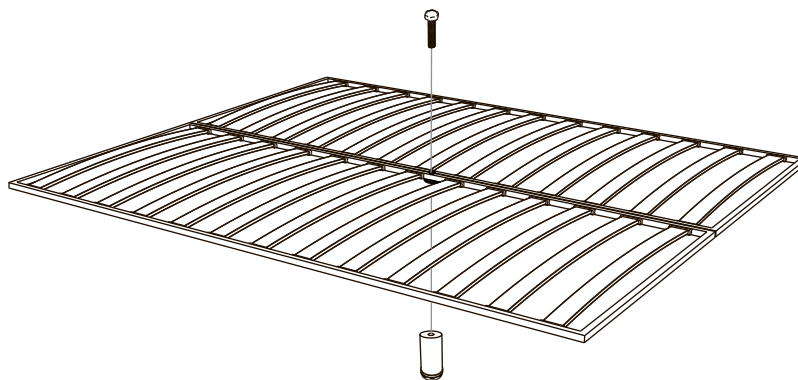

4x

8x

* При ширине кровати 120 и больше. При ширине меньше 120 в комплект не входит.

1

4x

4x

2

3

Винт (6-50) x 2
Шайба М6 x 2

4

Винт (6-20) x 4

5

6

7

* При ширине спального места меньше 120 опора не устанавливается.

8