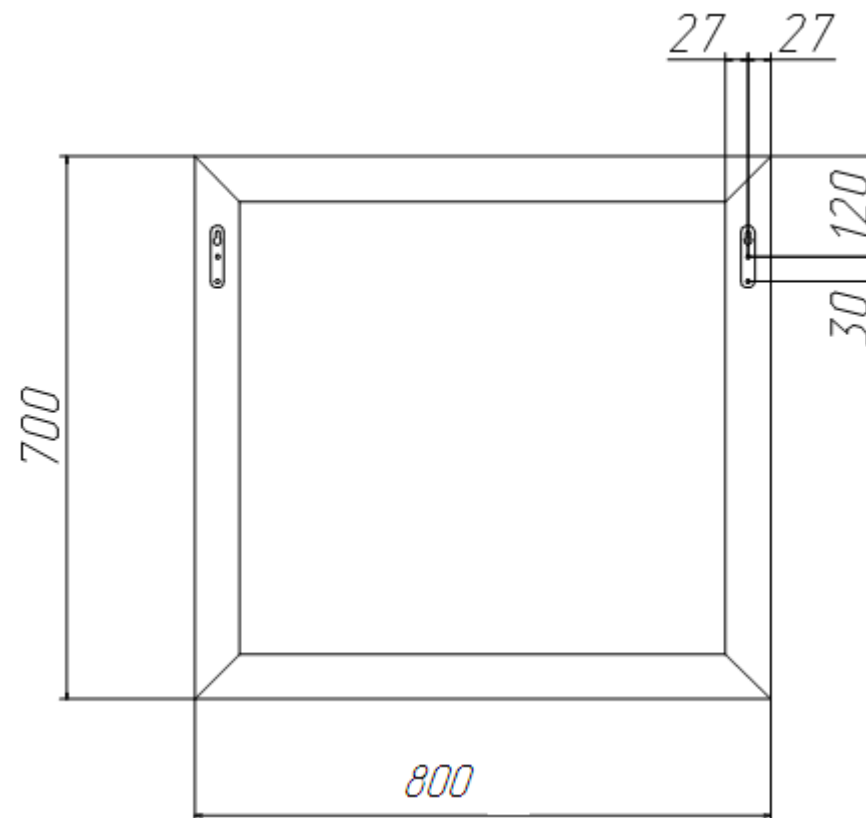

Порядок сборки "Зеркало в раме"-800x700»:

1. Согласно схемы разметки (Рис.2) прикрутить подвесы (А) саморезами (Б)

Рис.2 Схема разметки

Мы благодарим Вас за выбор нашей мебели!

Отзывы, пожелания, предложения, вопросы по качеству мебели и обслуживания можно отправить на эл. почту: mebel@rinner.ru.

Мы рады ответить на Ваши звонки с ПН по ПТ с 8-00 до 17-00 по тел.: 8(3412)517-222.

www.rinner.ru