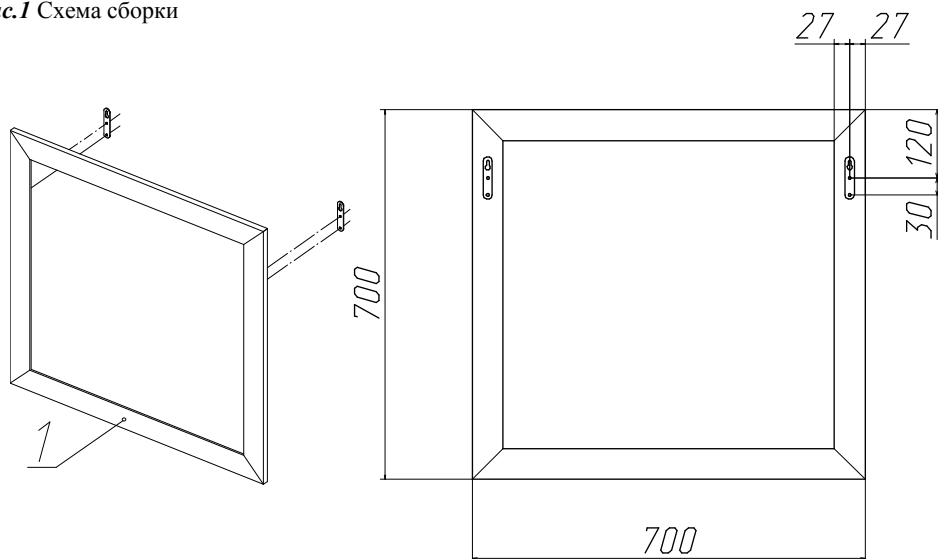

Рис.1 Схема сборки