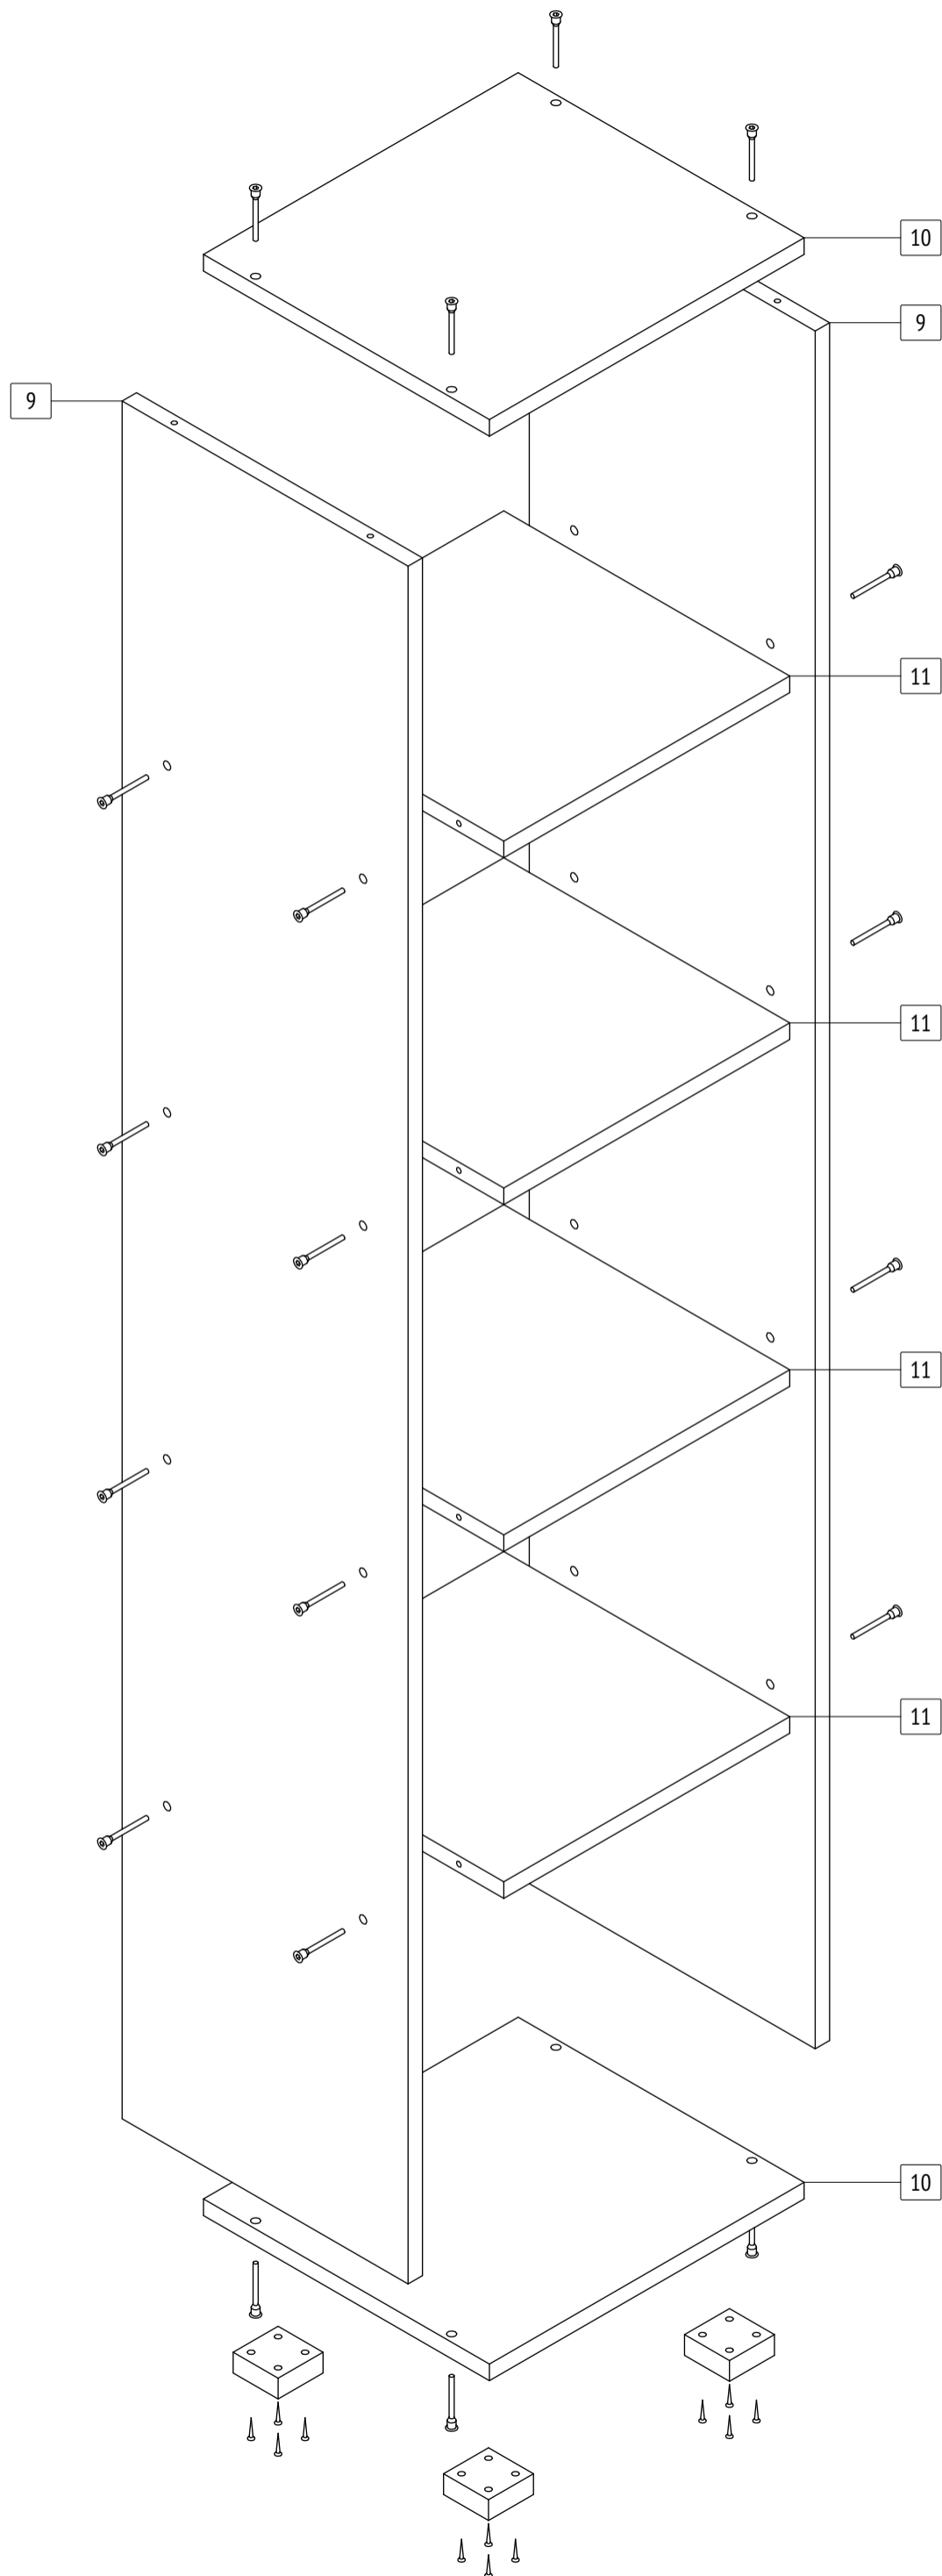

ГАРАНТИИ ПРОИЗВОДИТЕЛЯ:

Производитель гарантирует соответствие выпускаемой продукции требованиям ГОСТа 16371-2014 при соблюдении условий хранения, транспортировки и эксплуатации. Установленная гарантия производителя составляет два года со дня покупки изделия. Гарантия не распространяется на повреждения, вызванные нарушениями правил хранения, транспортировки и эксплуатации. Производитель вправе отказать в гарантийном устранении повреждений, вызванных вследствие самостоятельной доставки изделия из пункта продажи, а также сборки неквалифицированными специалистами. Срок эксплуатации изделия составляет десять лет.

ПРАВИЛА ЭКСПЛУАТАЦИИ И УХОДА ЗА МЕБЕЛЬЮ:

Срок службы мебели зависит не только от ее качества, но и от Вашего отношения к ней. Следуйте простым правилам для сохранения внешнего вида и долговечности приобретенной мебели:

- Не допускайте попадание влаги на элементы мебели. В случае контакта с водой, во избежание разбухания деталей и отслоения кромок, незамедлительно протрите изделие насухо.
- Не эксплуатируйте мебель во влажных, не проветриваемых и не отапливаемых помещениях.
- Размещайте мебель не ближе одного метра от нагревательных приборов и систем отопления.
- Исключите постоянный прямой контакт солнечных лучей с поверхностью изделия.
- Оберегайте поверхность изделия и его конструктивных элементов от механических повреждений, вызванных острыми и твердыми предметами или чрезмерными физическими нагрузками.
- Для ухода за мебелью рекомендуется использовать мягкие ткани со специальными моющими средствами для мебели. Не протирайте поверхность изделия моющими средствами на абразивной основе и агрессивными жидкостями, в составе которых присутствуют кислоты и щелочи.
- В процессе эксплуатации возможно ослабление крепежной фурнитуры. Периодически проверяйте узлы изделия и, по мере необходимости, проводите «подтяжку» фурнитуры.
- При наличии в изделии стеклянных элементов помните, что эксплуатация изделия с поврежденными стеклянными элементами сопряжена с риском получения серьезных травм.

ОБЩИЕ УКАЗАНИЕ ПО СБОРКЕ:

Сборку изделия необходимо проводить на чистой и ровной поверхности. Во избежание повреждений кромок не ставьте детали торцом на твердую поверхность. Перед началом сборки определите назначение каждой детали. Для сборки может потребоваться дополнительный инструмент: крестовая отвертка, дрель, молоток, рулетка, уголок. В изделии могут присутствовать несущественные технологические отверстия. При обнаружении следов от производственной маркировки деталей, удалите их при помощи моющего средства. Производитель оставляет за собой право вносить незначительные конструктивные изменения в выпускаемую продукцию без предварительного уведомления и отображения в настоящей инструкции.

вырезать и приклеить к задней стенке изделия ✂

Мебельная фабрика «MODERN»
ИП Сараев Александр Вячеславович, ОГРНИП 319183200027740, ИНН 183110943230
426039, Россия, Удмуртская республика, г. Ижевск, ул. Воткинское шоссе 370

Стеллаж
055
габаритные размеры изделия: 1706x350x318

Дата изготовления: 2023 год

ГОСТ 16371-2014
Декларация о соответствии
ЕАЭС N RU Д-РУ.РА04.В.78284.22

Сертификат соответствия
РОСС RU.OC37.002153

Гарантийный срок 24 месяца
Срок эксплуатации 10 лет

ЕАЭС Декларация о соответствии
ЕАЭС N RU Д-РУ.РА04.В.78284.22

Сертификат соответствия
РОСС RU.OC37.002153

! Разметка для
установки опор
● отсутствует.