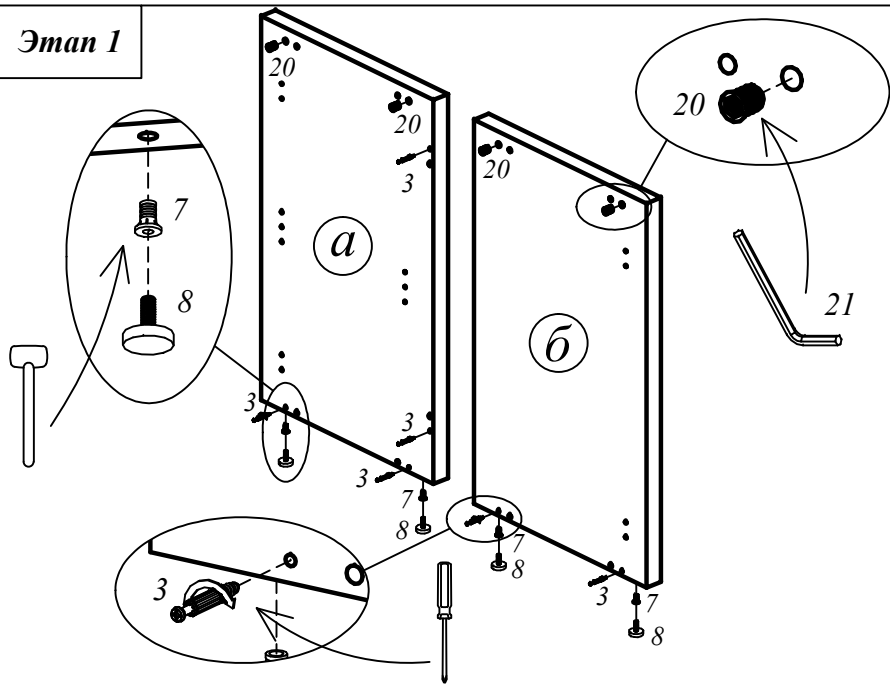

Этап 1

- 3 x6
- 7 x4
- 8 x4
- 20 x4
- 21 x1

Этап 2

- 16 x4
- 17 x8
- 22 x4

Этап 3

- 1 x4
- 2 x4
- 3 x8
- 4 x4
- 7 x1
- 8 x1
- 25 x1
- 23 x4

Этап 4

- 1 x12
- 4 x12
- 6 x16
- 13 x8