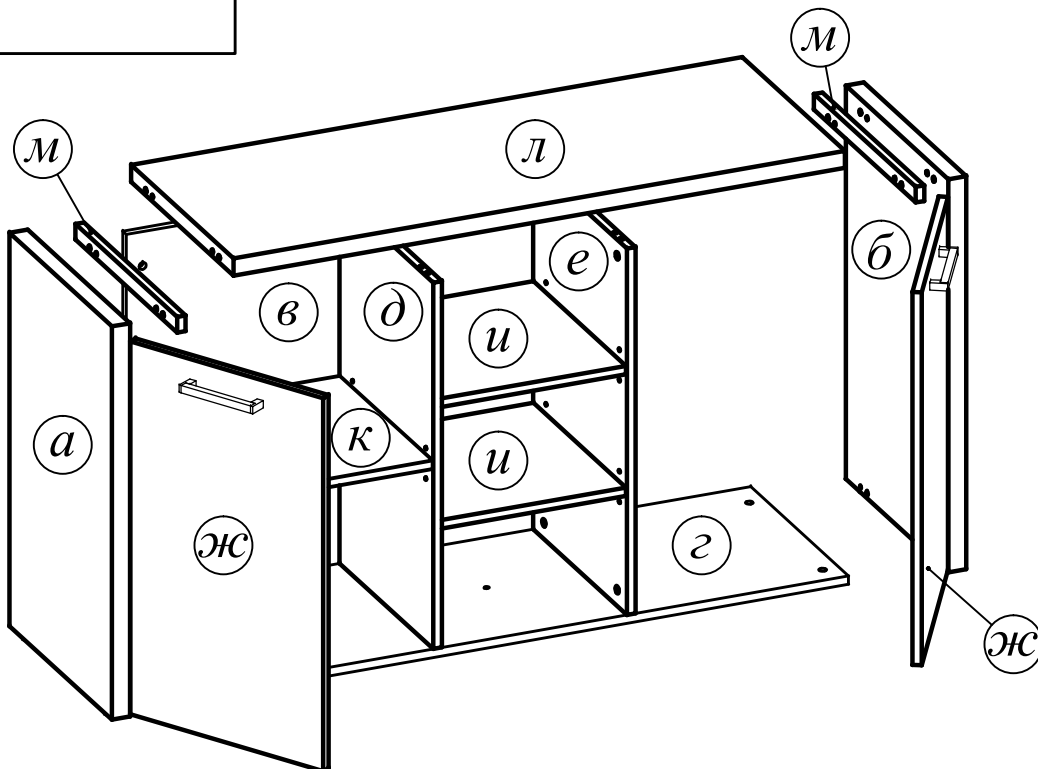

Схема сборки тумбы под фригбар MTF 140

Габариты: 1400 x 492 x 828 мм

Комплектация деталей:

| | | | |
|--------------------------|-----|--------------------|-----|
| а. Стенка боковая левая | 1шт | ж. Дверь | 2шт |
| б. Стенка боковая правая | 1шт | и. Полка крепежная | 2шт |
| в. Стенка задняя | 1шт | к. Полка | 1шт |
| г. Панель нижняя | 1шт | л. Панель верхняя | 1шт |
| д. Перегородка левая | 1шт | м. Планка | 1шт |
| е. Перегородка правая | 1шт | | |

Комплектация фурнитуры:

| | | | | | | | | |
|----|---|--------|----|---|--------|----|---|--------|
| 1 |  | 18 шт. | 2 |  | 4 шт. | 3 |  | 18 шт. |
| 4 |  | 18 шт. | 5 |  | 18 шт. | 6 |  | 28 шт. |
| 7 |  | 5 шт. | 8 |  | 5 шт. | 10 |  | 2 шт. |
| 11 |  | 4 шт. | 12 |  | 8 шт. | 13 |  | 8 шт. |
| 14 |  | 4 шт. | 15 |  | 4 шт. | 16 |  | 4 шт. |
| 17 |  | 8 шт. | 18 |  | 8 шт. | 19 |  | 4 шт. |
| 20 |  | 4 шт. | 21 |  | 1 шт. | 22 |  | 4 шт. |
| 23 |  | 4 шт. | 24 |  | 4 шт. | 25 |  | 1 шт. |