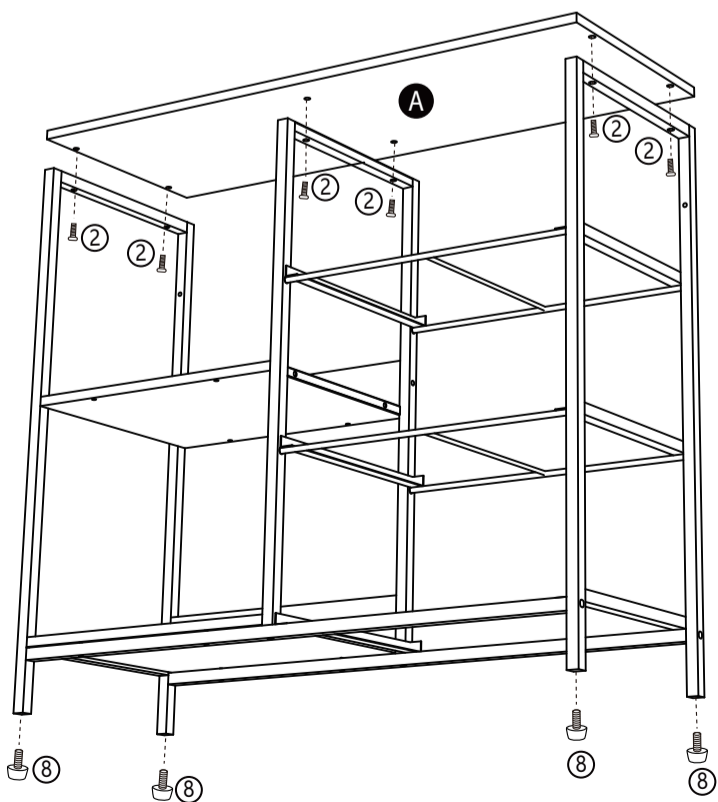

# КОМОД LESET ЛОКИ С ПОЛКАМИ 3 ЯЩИКА

## ИНСТРУКЦИЯ ПО СБОРКЕ

ВНИМАНИЕ: винты затягиваются после окончания сборки и установки комода

- |   |   |   |
|---|---|---|
|  |  |  |
| ① x6  | ② x8  | ③ x6  |
|  |  |  |
| ④ x6  | ⑤ x6  | ⑥ x2  |
|  |  |  |
| ⑦ x2  | ⑧ x4  | ⑨ x1  |

- |   |   |
|---|---|
|  |  |
| ① x6  | ⑨ x1  |

- |   |   |   |   |
|---|---|---|---|
|  |  |  |  |
| ③ x2  | ④ x6  | ⑤ x2  | ⑨ x1  |

- |   |   |   |   |
|---|---|---|---|
|  |  |  |  |
| ② x2  | ③ x4  | ⑤ x4  | ⑨ x1  |