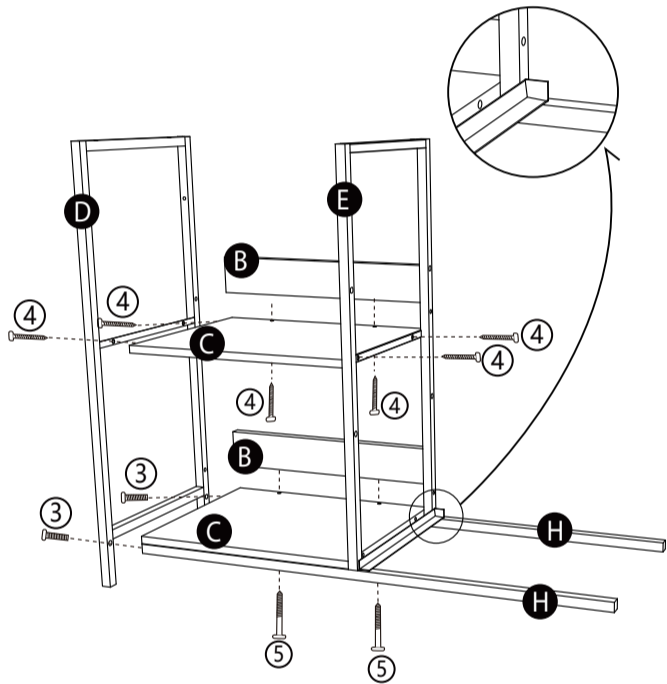

le set

# КОМОД LESET ЛОКИ С ПОЛКАМИ 3 ЯЩИКА

## ИНСТРУКЦИЯ ПО СБОРКЕ

ВНИМАНИЕ: винты затягиваются после окончания сборки и установки комода

- |   |   |   |
|---|---|---|
|  |  |  |
| ① x6  | ② x8  | ③ x6  |
|  |  |  |
| ④ x6  | ⑤ x6  | ⑥ x2  |
|  |  |  |
| ⑦ x2  | ⑧ x4  | ⑨ x1  |

- |   |   |
|---|---|
|  |  |
| ① x6  | ⑨ x1  |

- |   |   |   |   |
|---|---|---|---|
|  |  |  |  |
| ③ x2  | ④ x6  | ⑤ x2  | ⑨ x1  |

- |   |   |   |   |
|---|---|---|---|
|  |  |  |  |
| ② x2  | ③ x4  | ⑤ x4  | ⑨ x1  |